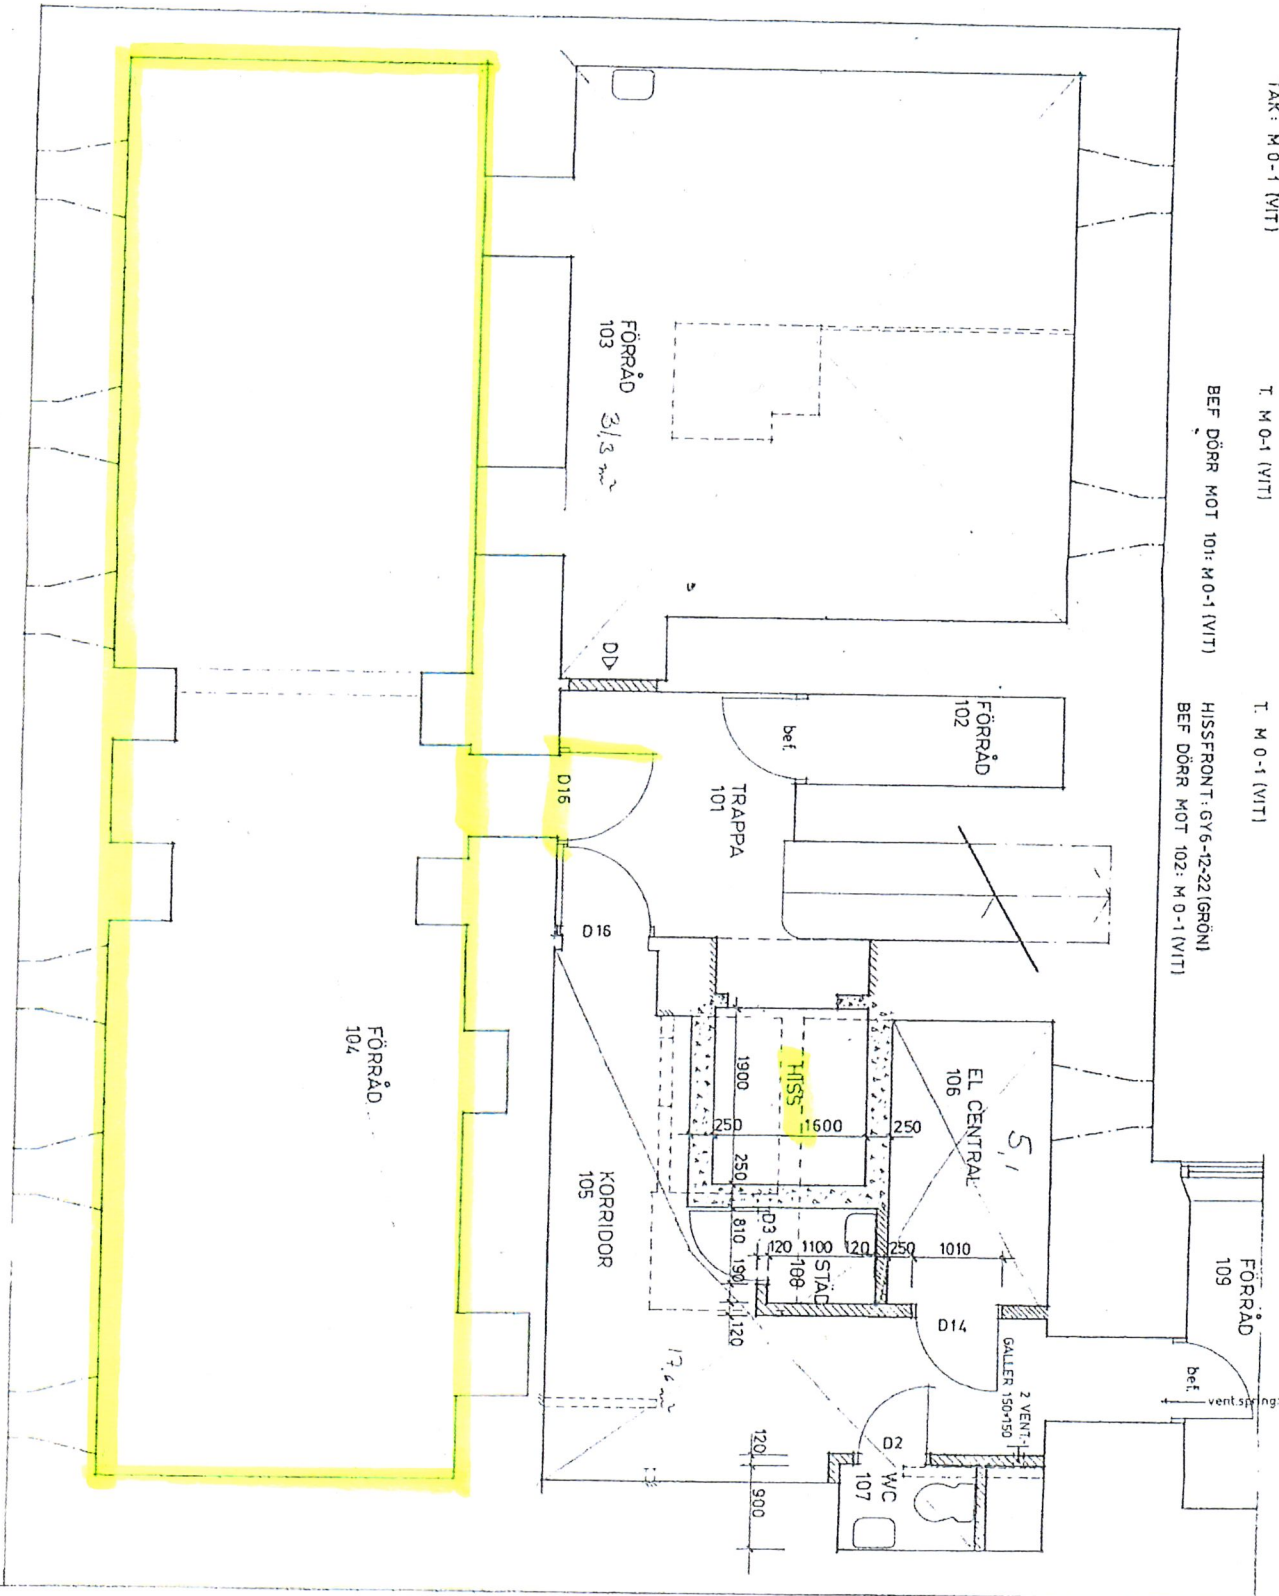

VÄGGAR: M 0-1 (VIT)
 V. M 0-1 (VIT)

V. M 0-1 (VIT)

M 0-1 (VIT)

TAK: M 0-1 (VIT)

T. M 0-1 (VIT)

T. M 0-1 (VIT)

BEF DÖRR MOT 101: M 0-1 (VIT)

HISSFRONT: GY6-12-22 (GRÖN)
 BEF DÖRR MOT 102: M 0-1 (VIT)

107 WC
 G. HOLMSUND SLI

V. M 0-1 (VIT)

T. M 0-1 (VIT)

120
 797
 810
 80
 120

108 STÄD
 G. HOLMSUND SL

V. M 0-1 (VIT)

T. M 0-1 (VIT)

105 KORRIDOR
 G. ALCRO GOLVF
 AKR NR 2 LJUS
 V. M 0-1 (VIT)