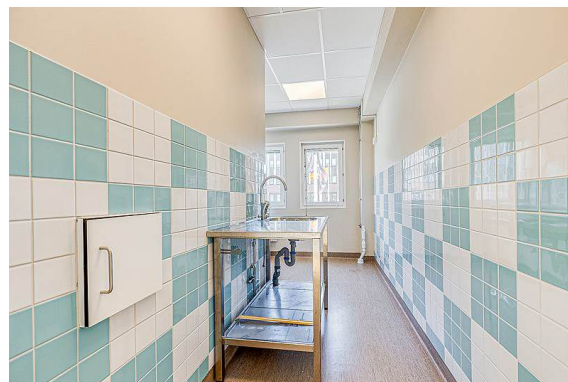

Lokal på Knarrarnäsgatan 13, 164 40 Kista

Uthyres

Lättillgängligt och centralt läge i Kista såväl för besökare som för personal. Mottagning, klinik, vårdlokal här finns möjlighet att hyra en anpassad lokal för vårdverksamheter och specialistkliniker med tillgång till handfat i alla behandlingsrum.

Lokaltyp

Kontorslokaler	180 m²
Övriga lokaler	180 m²
Totalyta	180 m²

Annonsör

Lokal Direkt AB

tel. 0732-53 46 12

anna@lokaldirekt.se

<http://www.lokaldirekt.se>