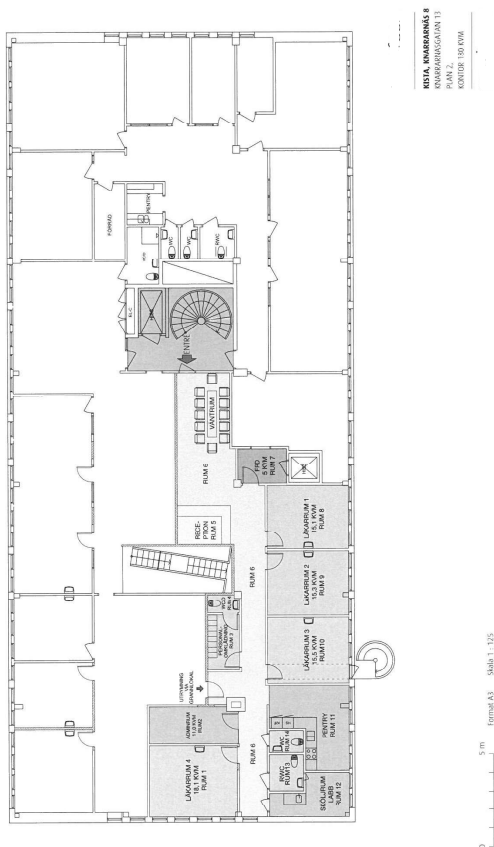

Lokal på Knarrarnäsgatan 13, 164 40 Kista

RISTNING OCH MÅTT BASERAS PÅ ETT ORIGINAL. VISS AVVIKELSE KAN DÄRTÖG FÖREKOMMA.