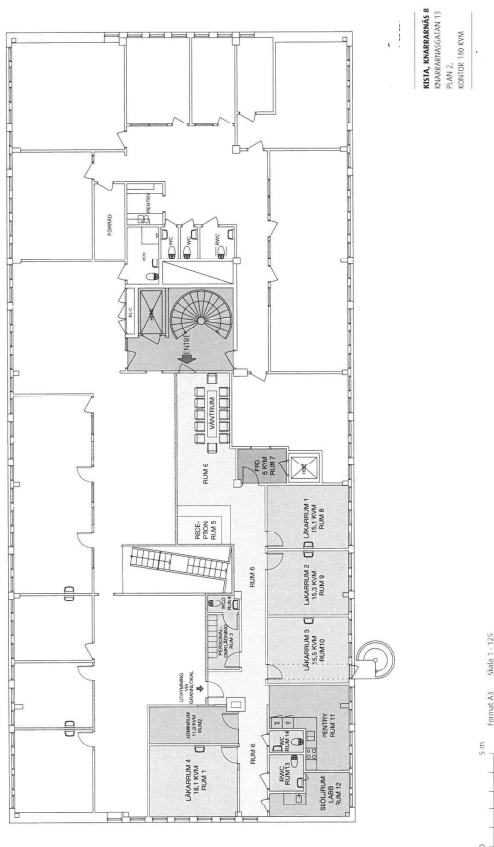

Lokal på Knarrarnäsgatan 13, 164 40 Kista