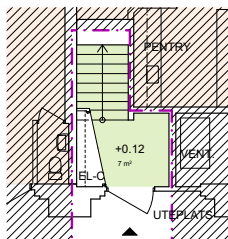

Lokal på Sankt Eriksterrassen 72, 112 34 Stockholm

Alla ytor är i detta skede preliminära.

Skismaterialet är konfidentiellt.

TOTAL LOA CA 223 m²
211 m² + 12 m² (egen entré från
Kungsholmsstrand)

BOTTENPLAN