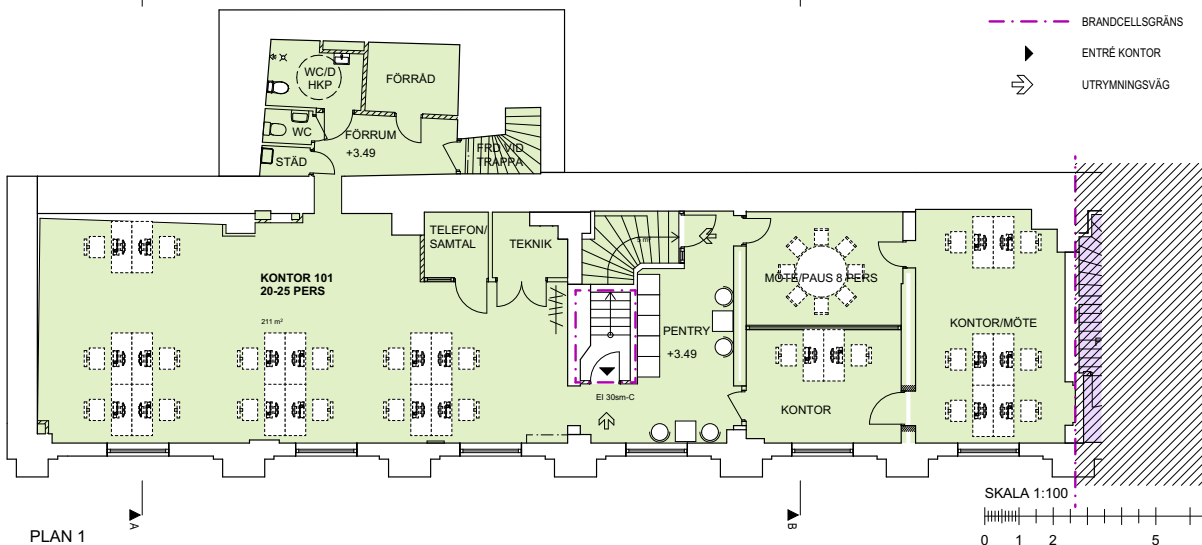

FÖRKLARINGAR

ALLA MÅTT I MM.

- — — — — BRANDCELLSGRÄNS
- ENTRÉ KONTOR
- ⇒ UTRYMNINGSVÄG

SKALA 1:100

PLAN 1