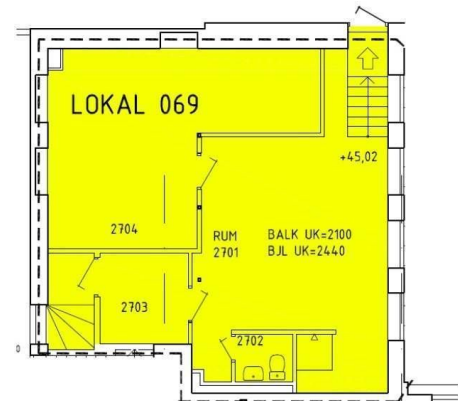

Lokal på Tellusborgsvägen 67, 126 29 Hägersten

Uthyres

Fint kontor i bra skick med plats för 4 personer.

Lokaltyp

Kontorslokaler	70 m ²
Övriga lokaler	70 m ²
Totalyta	70 m ²

Annonsör

Lokal Direkt AB

tel. 0732-53 46 12