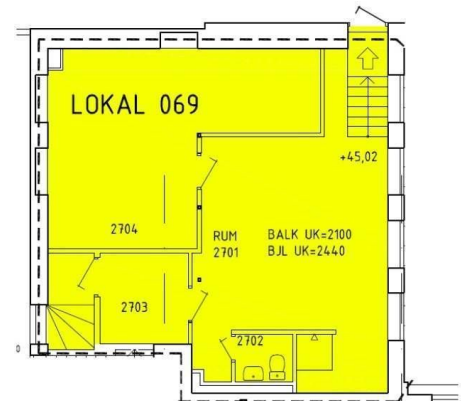

Lokal på Tellusborgsvägen 67, 126 29 Hägersten

Uthyres

Fint kontor i bra skick med plats för 4 personer.

Lokaltyp

Kontorslokaler	70 m ²
Övriga lokaler	70 m ²
Totalyta	70 m ²

Annonsör

Lokal Direkt AB

tel. 0732-53 46 12