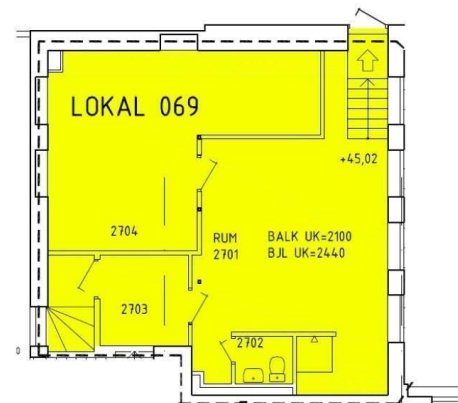

Lokal på Tellusborgsvägen 67, 126 29 Hägersten

Uthyres

Fint kontor i bra skick med plats för 4 personer.

Lokaltyp

Kontorslokaler	70 m ²
Övriga lokaler	70 m ²
Totalyta	70 m ²

Annonsör

Lokal Direkt AB

tel. 0732-53 46 12