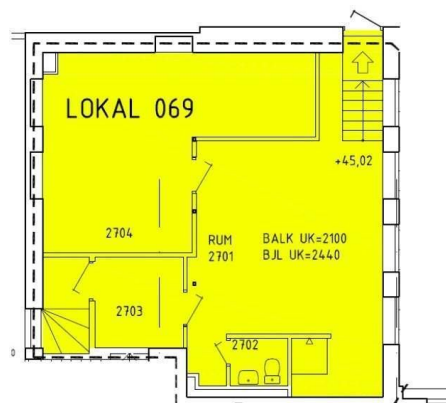

### Lokaltyp

Kontorslokaler	70 m <sup>2</sup>
Övriga lokaler	70 m <sup>2</sup>
Totalyta	70 m <sup>2</sup>