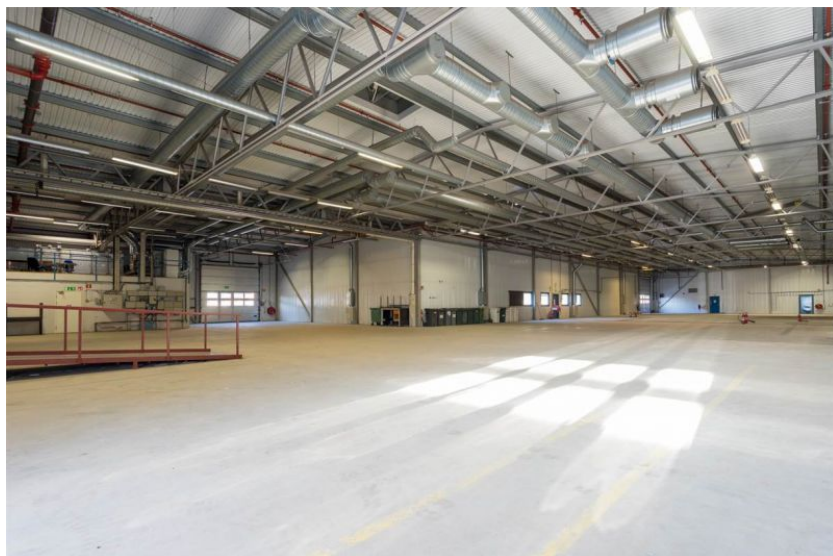

Lokal på Ritarslingan 8, 187 66 Täby

Uthyres

Flexibel, anpassningsbar och yteffektiv lagerlokal med bra förutsättningar, takhöjd om upp till 6 m, tre portar om 4,5X4,5m

Lokaltyp

Kontorslokaler	275 m ²
Butikslokaler	1847 m ²
Produktionslokaler	1847 m ²
Lagerlokaler	1847 m ²
Övriga lokaler	1847 m ²
Totalyta	2122 m ²

Läge

Lokalerna är belägna i Arninge industriområde, lättillgängligt strategisk läge nord om Stockholm med närhet till E18. Här erbjuds en lager- och industrilokal med flera användningsområden, inhägnat område med bra uppställningsytor samt parkeringar, containrar. Flexibel, anpassningsbar och yteffektiv lagerlokal med bra förutsättningar, takhöjd om upp till 6 m, fyra portar varav 3 om 4,5X4,5m. Ytan utgörs av en stor öppen yta om ca 1600 kvm med en takhöjd om närmare 6m samt tre stora portar 4,5x4,5m. I anslutning till lagerytan finns personalytor, pentry, kontor samt omklädningsrum med dusch och wc. Ytorna har fler ingångar utöver portar. Ytterligare finns en öppen lageryta om 250kvm med stor port om 3,8x4m. Övrig yta består av ca 170kvm kontor, mötesrum, pentry samt två wc. Utmärkta ytor för stort logistikbehov stora rangerytor för svängutrymme och avlastning. Bekvämligheter: Besöksparkering, Dusch, Fiberanslutning, Lastkaj, Lastport, Omklädningsrum, Skyltläge