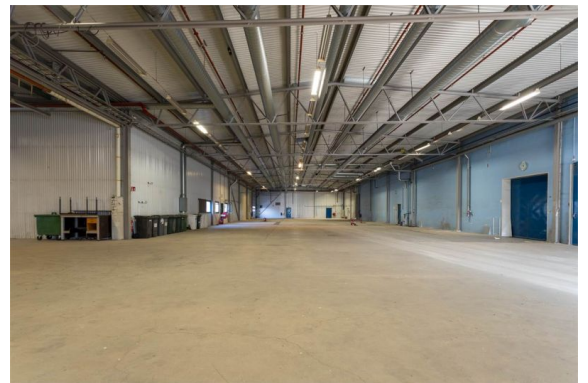

Lokal på Ritarslingan 8, 187 66 Täby

Uthyres

Flexibel, anpassningsbar och yteffektiv lagerlokal med bra förutsättningar, takhöjd om upp till 6 m, tre portar om 4,5X4,5m

Lokaltyp

Kontorslokaler	275 m ²
Butikslokaler	1847 m ²
Produktionslokaler	1847 m ²
Lagerlokaler	1847 m ²
Övriga lokaler	1847 m ²
Totalyta	2122 m ²

Läge

Lokalerna är belägna i Arninge industriområde, lättillgängligt strategisk läge nord om Stockholm med närhet till E18. Här erbjuds en lager- och industrilokal med flera användningsområden, inhägnat område med bra uppställningsytor samt parkeringar, containrar. Flexibel, anpassningsbar och yteffektiv lagerlokal med bra förutsättningar, takhöjd om upp till 6 m, fyra portar varav 3 om 4,5X4,5m. Ytan utgörs av en stor öppen yta om ca 1600 kvm med en takhöjd om närmare 6m samt tre stora portar 4,5x4,5m. I anslutning till lagerytan finns personalytor, pentry, kontor samt omklädningsrum med dusch och wc. Ytorna har fler ingångar utöver portar. Ytterligare finns en öppen lageryta om 250kvm med stor port om 3,8x4m. Övrig yta består av ca 170kvm kontor, mötesrum, pentry samt två wc. Utmärkta ytor för stort logistikbehov stora rangerytor för svängutrymme och avlastning. Bekvämligheter: Besöksparkering, Dusch, Fiberanslutning, Lastkaj, Lastport, Omklädningsrum, Skyltläge