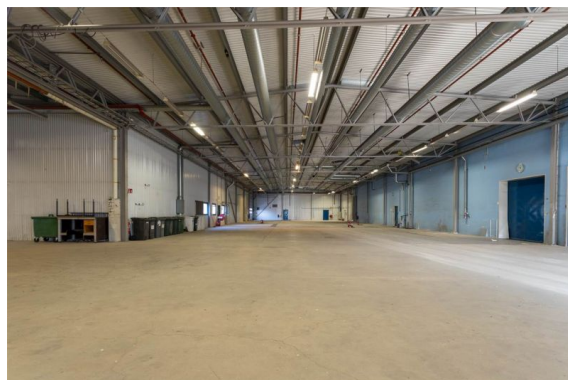

Lokal på Ritarslingan 8, 187 66 Täby

Uthyres

Flexibel, anpassningsbar och yteffektiv lagerlokal med bra förutsättningar, takhöjd om upp till 6 m, tre portar om 4,5X4,5m

Lokaltyp

Kontorslokaler	275 m ²
Butikslokaler	1847 m ²
Produktionslokaler	1847 m ²
Lagerlokaler	1847 m ²
Övriga lokaler	1847 m ²
Totalyta	2122 m ²

Läge

Lokalerna är belägna i Arninge industriområde, lättillgängligt strategisk läge nord om Stockholm med närhet till E18. Här erbjuds en lager- och industrilokal med flera användningsområden, inhägnat område med bra uppställningsytor samt parkeringar, containrar. Flexibel, anpassningsbar och yteffektiv lagerlokal med bra förutsättningar, takhöjd om upp till 6 m, fyra portar varav 3 om 4,5X4,5m. Ytan utgörs av en stor öppen yta om ca 1600 kvm med en takhöjd om närmare 6m samt tre stora portar 4,5x4,5m. I anslutning till lagerytan finns personalytor, pentry, kontor samt omklädningsrum med dusch och wc. Ytorna har fler ingångar utöver portar. Ytterligare finns en öppen lageryta om 250kvm med stor port om 3,8x4m. Övrig yta består av ca 170kvm kontor, mötesrum, pentry samt två wc. Utmärkta ytor för stort logistikbehov stora rangerytor för svängutrymme och avlastning. Bekvämligheter: Besöksparkering, Dusch, Fiberanslutning, Lastkaj, Lastport, Omklädningsrum, Skyltläge