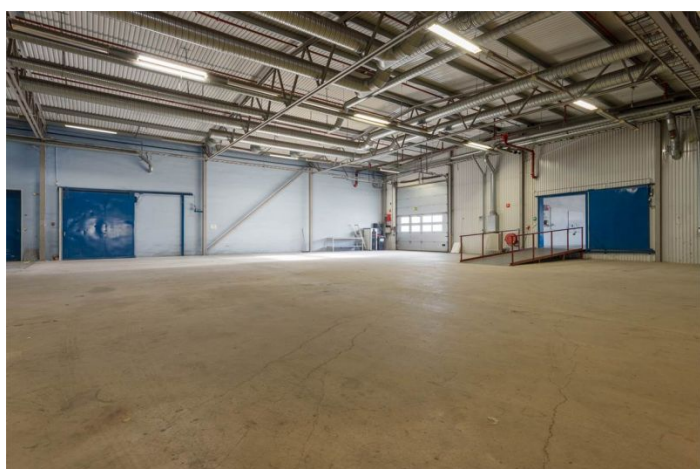

Lokal på Ritar slingan 8, 187 66 Täby