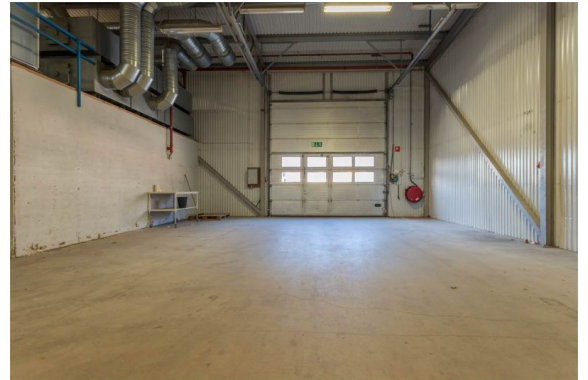

Lokal på Ritarslingan 8, 187 66 Täby

Uthyres

Flexibel, anpassningsbar och yteffektiv lagerlokal med bra förutsättningar, takhöjd om upp till 6 m, tre portar om 4,5X4,5m

Lokaltyp

Kontorslokaler	275 m ²
Butikslokaler	1847 m ²
Produktionslokaler	1847 m ²
Lagerlokaler	1847 m ²
Övriga lokaler	1847 m ²
Totalyta	2122 m ²

Läge

Lokalerna är belägna i Arninge industriområde, lättillgängligt strategisk läge nord om Stockholm med närhet till E18. Här erbjuds en lager- och industrilokal med flera användningsområden, inhägnat område med bra uppställningsytor samt parkeringar, containrar. Flexibel, anpassningsbar och yteffektiv lagerlokal med bra förutsättningar, takhöjd om upp till 6 m, fyra portar varav 3 om 4,5X4,5m. Ytan utgörs av en stor öppen yta om ca 1600 kvm med en takhöjd om närmare 6m samt tre stora portar 4,5x4,5m. I anslutning till lagerytan finns personalytor, pentry, kontor samt omklädningsrum med dusch och wc. Ytorna har fler ingångar utöver portar. Ytterligare finns en öppen lageryta om 250kvm med stor port om 3,8x4m. Övrig yta består av ca 170kvm kontor, mötesrum, pentry samt två wc. Utmärkta ytor för stort logistikbehov stora rangerytor för svängutrymme och avlastning. Bekvämligheter: Besöksparkering, Dusch, Fiberanslutning, Lastkaj, Lastport, Omklädningsrum, Skyltläge