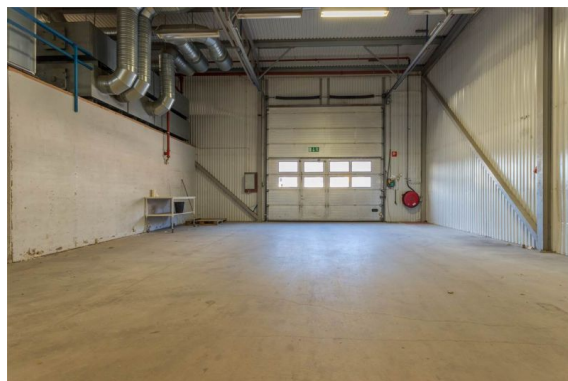

Lokal på Ritarslingan 8, 187 66 Täby

Uthyres

Flexibel, anpassningsbar och yteffektiv lagerlokal med bra förutsättningar, takhöjd om upp till 6 m, tre portar om 4,5X4,5m

Lokaltyp

Kontorslokaler	275 m ²
Butikslokaler	1847 m ²
Produktionslokaler	1847 m ²
Lagerlokaler	1847 m ²
Övriga lokaler	1847 m ²
Totalyta	2122 m ²

Läge

Lokalerna är belägna i Arninge industriområde, lättillgängligt strategisk läge nord om Stockholm med närhet till E18. Här erbjuds en lager- och industrilokal med flera användningsområden, inhägnat område med bra uppställningsytor samt parkeringar, containrar. Flexibel, anpassningsbar och yteffektiv lagerlokal med bra förutsättningar, takhöjd om upp till 6 m, fyra portar varav 3 om 4,5x4,5m. Ytan utgörs av en stor öppen yta om ca 1600 kvm med en takhöjd om närmare 6m samt tre stora portar 4,5x4,5m. I anslutning till lagerytan finns personalytor, pentry, kontor samt omklädningsrum med dusch och wc. Ytorna har fler ingångar utöver portar. Ytterligare finns en öppen lageryta om 250kvm med stor port om 3,8x4m. Övrig yta består av ca 170kvm kontor, mötesrum, pentry samt två wc. Utmärkta ytor för stort logistikbehov stora rangerytor för svängutrymme och avlastning. Bekvämligheter: Besöksparkering, Dusch, Fiberanslutning, Lastkaj, Lastport, Omklädningsrum, Skyltläge