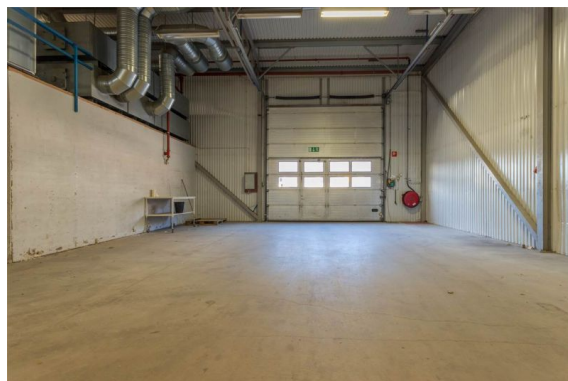

Lokal på Ritarslingan 8, 187 66 Täby

Uthyres

Flexibel, anpassningsbar och yteffektiv lagerlokal med bra förutsättningar, takhöjd om upp till 6 m, tre portar om 4,5X4,5m

Lokaltyp

Kontorslokaler	275 m ²
Butikslokaler	1847 m ²
Produktionslokaler	1847 m ²
Lagerlokaler	1847 m ²
Övriga lokaler	1847 m ²
Totalyta	2122 m ²

Läge

Lokalerna är belägna i Arninge industriområde, lättillgängligt strategisk läge nord om Stockholm med närhet till E18. Här erbjuds en lager- och industrilokal med flera användningsområden, inhägnat område med bra uppställningsytor samt parkeringar, containrar. Flexibel, anpassningsbar och yteffektiv lagerlokal med bra förutsättningar, takhöjd om upp till 6 m, fyra portar varav 3 om 4,5X4,5m. Ytan utgörs av en stor öppen yta om ca 1600 kvm med en takhöjd om närmare 6m samt tre stora portar 4,5x4,5m. I anslutning till lagerytan finns personalytor, pentry, kontor samt omklädningsrum med dusch och wc. Ytorna har fler ingångar utöver portar. Ytterligare finns en öppen lageryta om 250kvm med stor port om 3,8x4m. Övrig yta består av ca 170kvm kontor, mötesrum, pentry samt två wc. Utmärkta ytor för stort logistikbehov stora rangerytor för svängutrymme och avlastning. Bekvämligheter: Besöksparkering, Dusch, Fiberanslutning, Lastkaj, Lastport, Omklädningsrum, Skyltläge