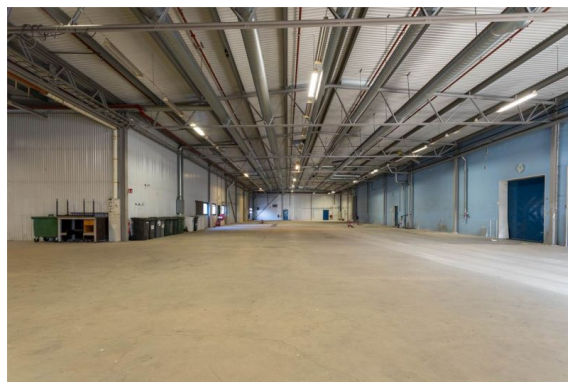

Lokal på Ritarslingan 8, 187 66 Täby

Uthyres

Flexibel, anpassningsbar och yteffektiv lagerlokal med bra förutsättningar, takhöjd om upp till 6 m, tre portar om 4,5X4,5m

Lokaltyp

Kontorslokaler	275 m ²
Butikslokaler	1847 m ²
Produktionslokaler	1847 m ²
Lagerlokaler	1847 m ²
Övriga lokaler	1847 m ²
Totalyta	2122 m ²

Läge

Lokalerna är belägna i Arninge industriområde, lättillgängligt strategisk läge nord om Stockholm med närhet till E18. Här erbjuds en lager- och industrilokal med flera användningsområden, inhägnat område med bra uppställningsytor samt parkeringar, containrar. Flexibel, anpassningsbar och yteffektiv lagerlokal med bra förutsättningar, takhöjd om upp till 6 m, fyra portar varav 3 om 4,5x4,5m. Ytan utgörs av en stor öppen yta om ca 1600 kvm med en takhöjd om närmare 6m samt tre stora portar 4,5x4,5m. I anslutning till lagerytan finns personalytor, pentry, kontor samt omklädningsrum med dusch och wc. Ytorna har fler ingångar utöver portar. Ytterligare finns en öppen lageryta om 250kvm med stor port om 3,8x4m. Övrig yta består av ca 170kvm kontor, mötesrum, pentry samt två wc. Utmärkta ytor för stort logistikbehov stora rangerytor för svängutrymme och avlastning. Bekvämligheter: Besöksparkering, Dusch, Fiberanslutning, Lastkaj, Lastport, Omklädningsrum, Skyltläge