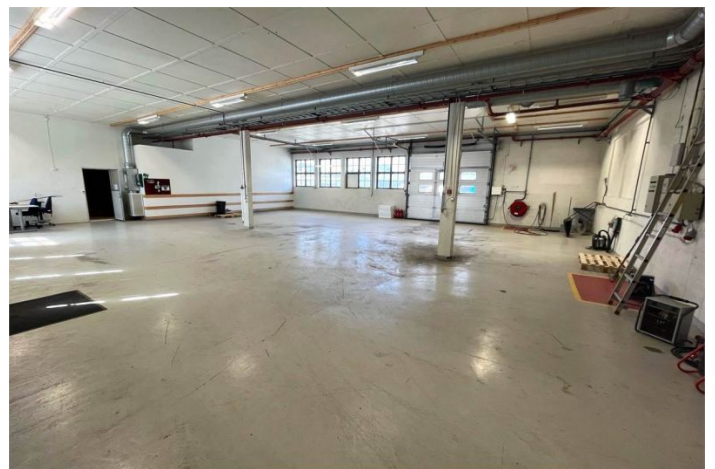

Lokal på Ritar slingan 8, 187 66 Täby