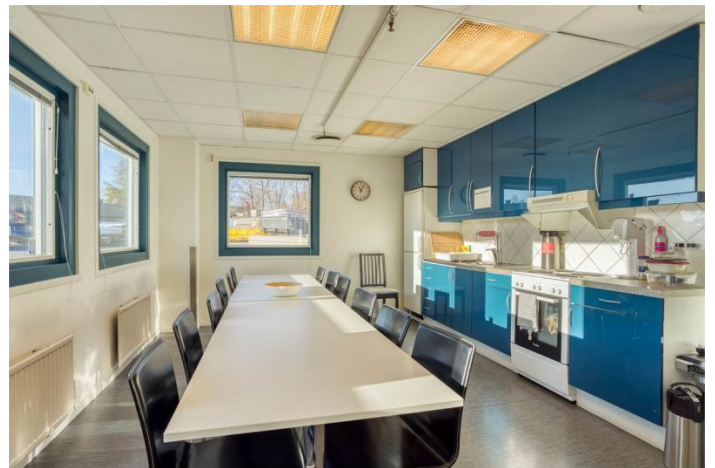

Lokal på Ritar slingan 8, 187 66 Täby