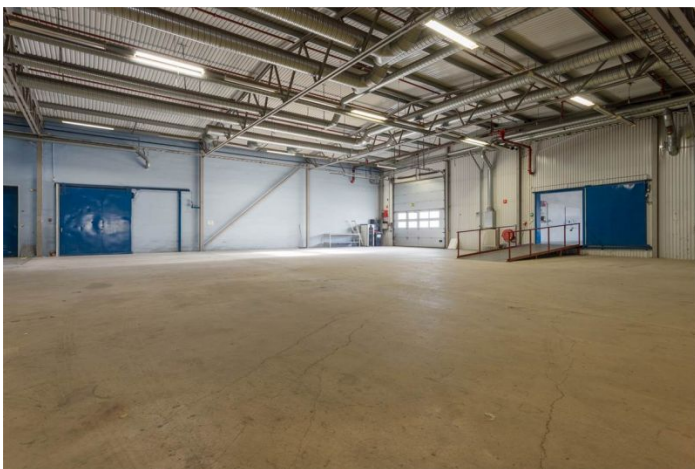

Lokal på Ritar slingan 8, 187 66 Täby