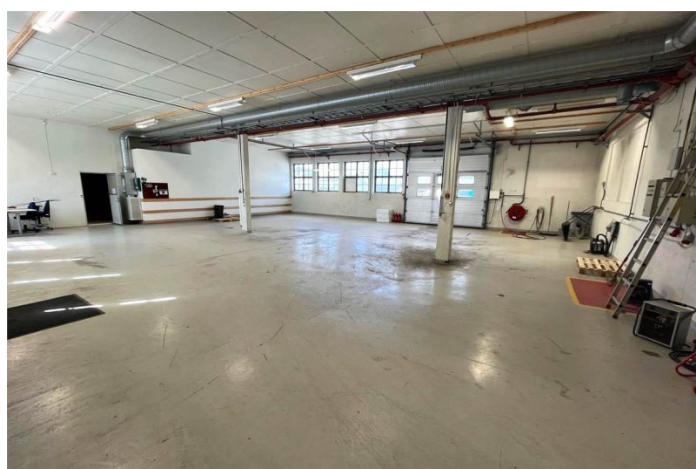

Lokal på Ritar slingan 8, 187 66 Täby