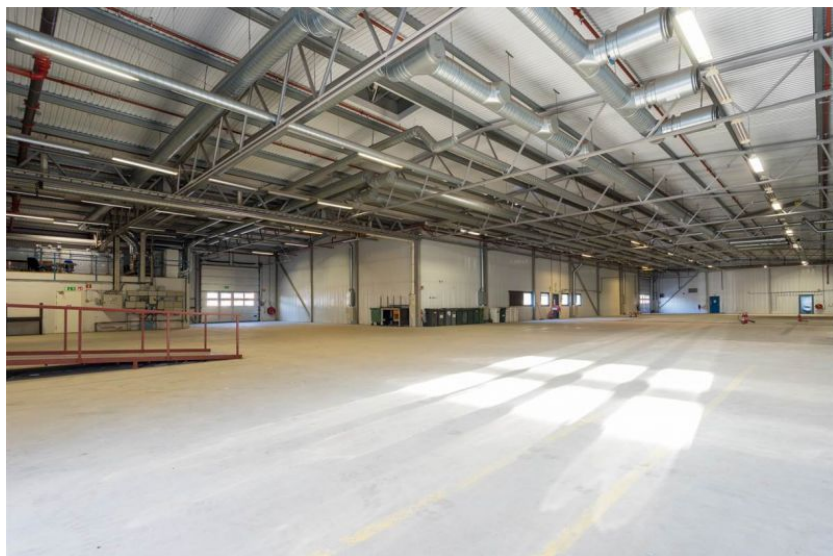

Lokal på Ritarslingan 8, 187 66 Täby

Uthyres

Flexibel, anpassningsbar och yteffektiv lagerlokal med bra förutsättningar, takhöjd om upp till 6 m, tre portar om 4,5X4,5m

Lokaltyp

Kontorslokaler	275 m ²
Butikslokaler	1847 m ²
Produktionslokaler	1847 m ²
Lagerlokaler	1847 m ²
Övriga lokaler	1847 m ²
Totalyta	2122 m ²

Läge

Lokalerna är belägna i Arninge industriområde, lättillgängligt strategisk läge nord om Stockholm med närhet till E18. Här erbjuds en lager- och industrilokal med flera användningsområden, inhägnat område med bra uppställningsytor samt parkeringar, containrar. Flexibel, anpassningsbar och yteffektiv lagerlokal med bra förutsättningar, takhöjd om upp till 6 m, fyra portar varav 3 om 4,5x4,5m. Ytan utgörs av en stor öppen yta om ca 1600 kvm med en takhöjd om närmare 6m samt tre stora portar 4,5x4,5m. I anslutning till lagerytan finns personalytor, pentry, kontor samt omklädningsrum med dusch och wc. Ytorna har fler ingångar utöver portar. Ytterligare finns en öppen lageryta om 250kvm med stor port om 3,8x4m. Övrig yta består av ca 170kvm kontor, mötesrum, pentry samt två wc. Utmärkta ytor för stort logistikbehov stora rangerytor för svängutrymme och avlastning. Bekvämligheter: Besöksparkering, Dusch, Fiberanslutning, Lastkaj, Lastport, Omklädningsrum, Skyltläge