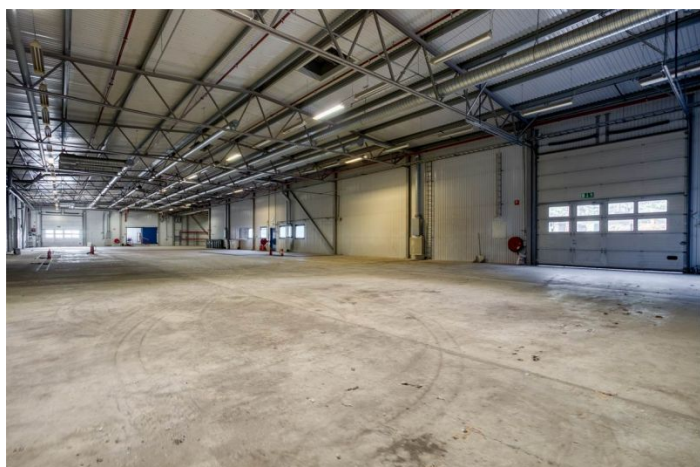

Lokal på Ritar slingan 8, 187 66 Täby