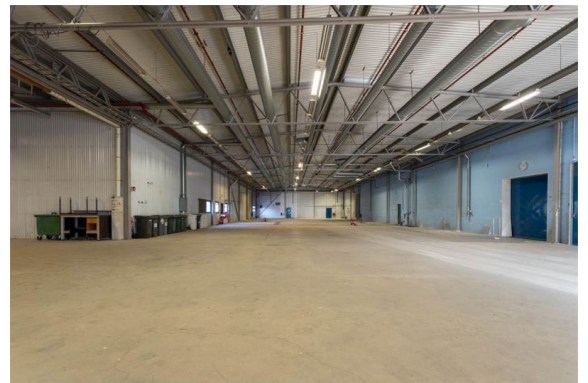

### Uthyres

Anpassningsbara, yteffektiva och flexibla lagerytor med bra förutsättningar, takhöjd om upp till 6 m, portar om 4,5X4,5m

### Läge

Lokalerna är belägna i Arninge industriområde, lättillgängligt strategisk läge norr om Stockholm med närhet till E18 och fartleder. Här erbjuds lager- och industrilokal med flera användningsområden. Logistik och distribution, lagerhållning, produktion och tillverkning. lätt industri. Inhägnat område med bra uppställningsytor samt gott om parkeringar, samt för containrar. Ytorna är stora och öppna, flexibla, anpassningsbara och yteffektiva med bra förutsättningar, takhöjd om upp till 6 m, fem portar varav 3 om 4,5X4,5m. I anslutning till lagerytorna finns personalytor, pentry, kontor samt omklädningsrum med dusch och wc. Ytorna har fler ingångar utöver portar. Bekvämligheter: Besöksparkering, Dusch, Fiberanslutning, Lastkaj, Lastport,, Omklädningsrum, Skyltläge