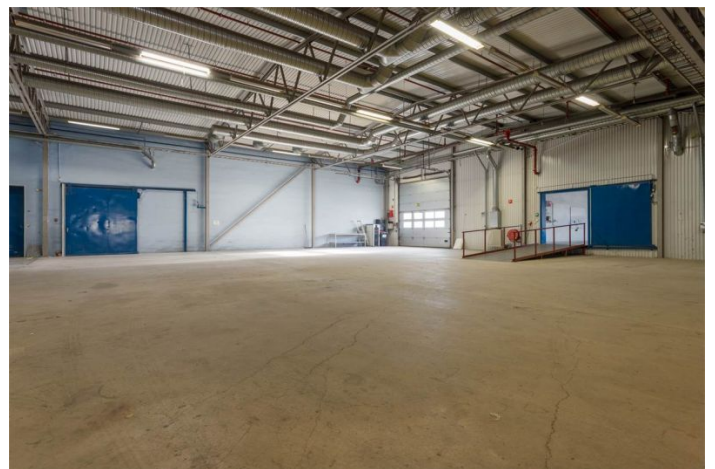

Lokal på Ritar slingan 8, 187 66 Täby