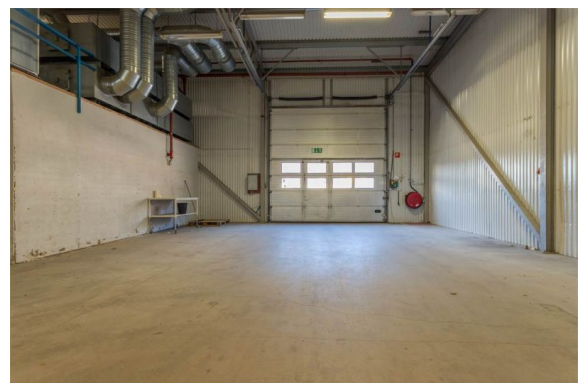

### Uthyres

Anpassningsbara, yteffektiva och flexibla lagerytor med bra förutsättningar, takhöjd om upp till 6 m, portar om 4,5X4,5m

### Läge

Lokalerna är belägna i Arninge industriområde, lättillgängligt strategisk läge norr om Stockholm med närhet till E18 och fartleder. Här erbjuds lager- och industrilokal med flera användningsområden. Logistik och distribution, lagerhållning, produktion och tillverkning. lätt industri. Inhägnat område med bra uppställningsytor samt gott om parkeringar, samt för containrar. Ytorna är stora och öppna, flexibla, anpassningsbara och yteffektiva med bra förutsättningar, takhöjd om upp till 6 m, fem portar varav 3 om 4,5X4,5m. I anslutning till lagerytorna finns personalytor, pentry, kontor samt omklädningsrum med dusch och wc. Ytorna har fler ingångar utöver portar. Bekvämligheter: Besöksparkering, Dusch, Fiberanslutning, Lastkaj, Lastport,, Omklädningsrum, Skyltläge