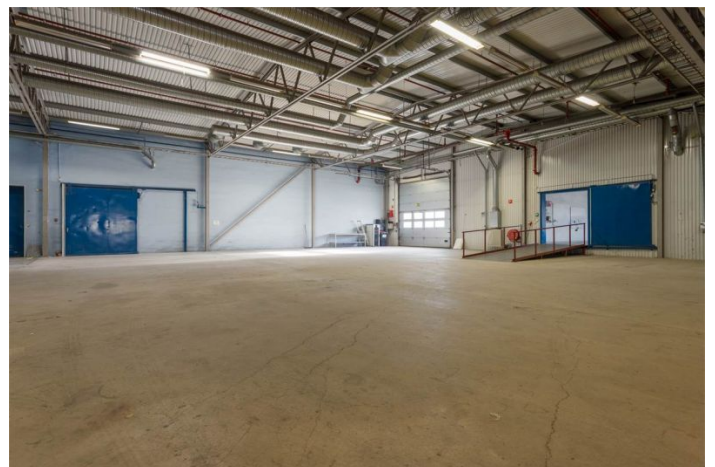

Lokal på Ritar slingan 8, 187 66 Täby