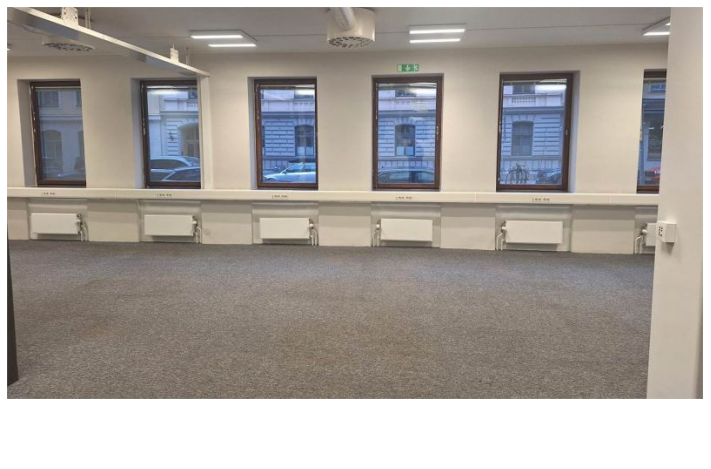

Lokal på Kungstensgatan 48, 113 59 Stockholm