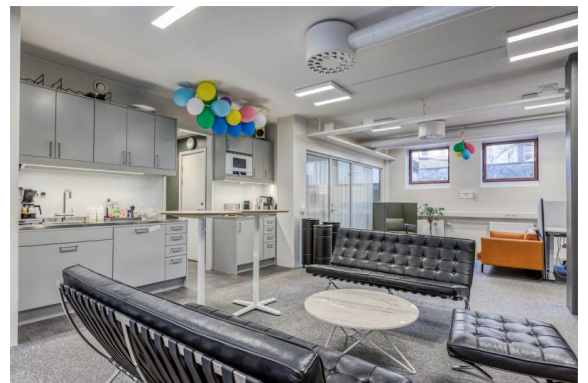

Lokal på Kungstensgatan 48, 113 59 Stockholm

Uthyres

Lokal i centralt läge med nära till såväl City som till Odenplan med tunnelbana och pendeltåg. Lokalen är i bra skick och väldisponerad men en bra planlösning där alla kvadratmeter utnyttjas effektivt.

Lokaltyp

Kontorslokaler	136 m²
Övriga lokaler	136 m²
Kontorshotell	136 m²
Coworking	136 m²
Totalyta	136 m²