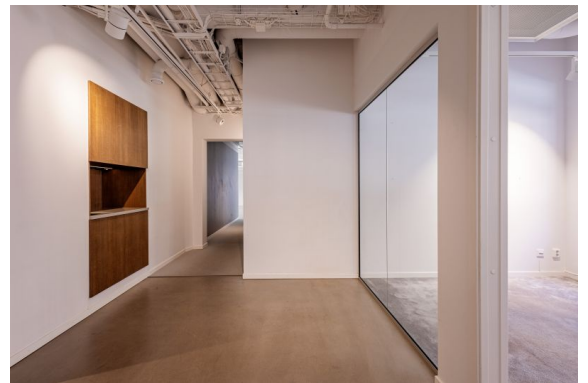

### Uthyres

Lokalen har tidigare fungerat som showroom för ÅWL arkitekter. Lokalen är uppdelad i tre ytor varav den ena mot innergården på Folkungagatan och de andra med skyltfönster mot Nytorgsgatan. Det finns en WC och en RWC med dusch, köksnisch och förvaringsmöjligheter.